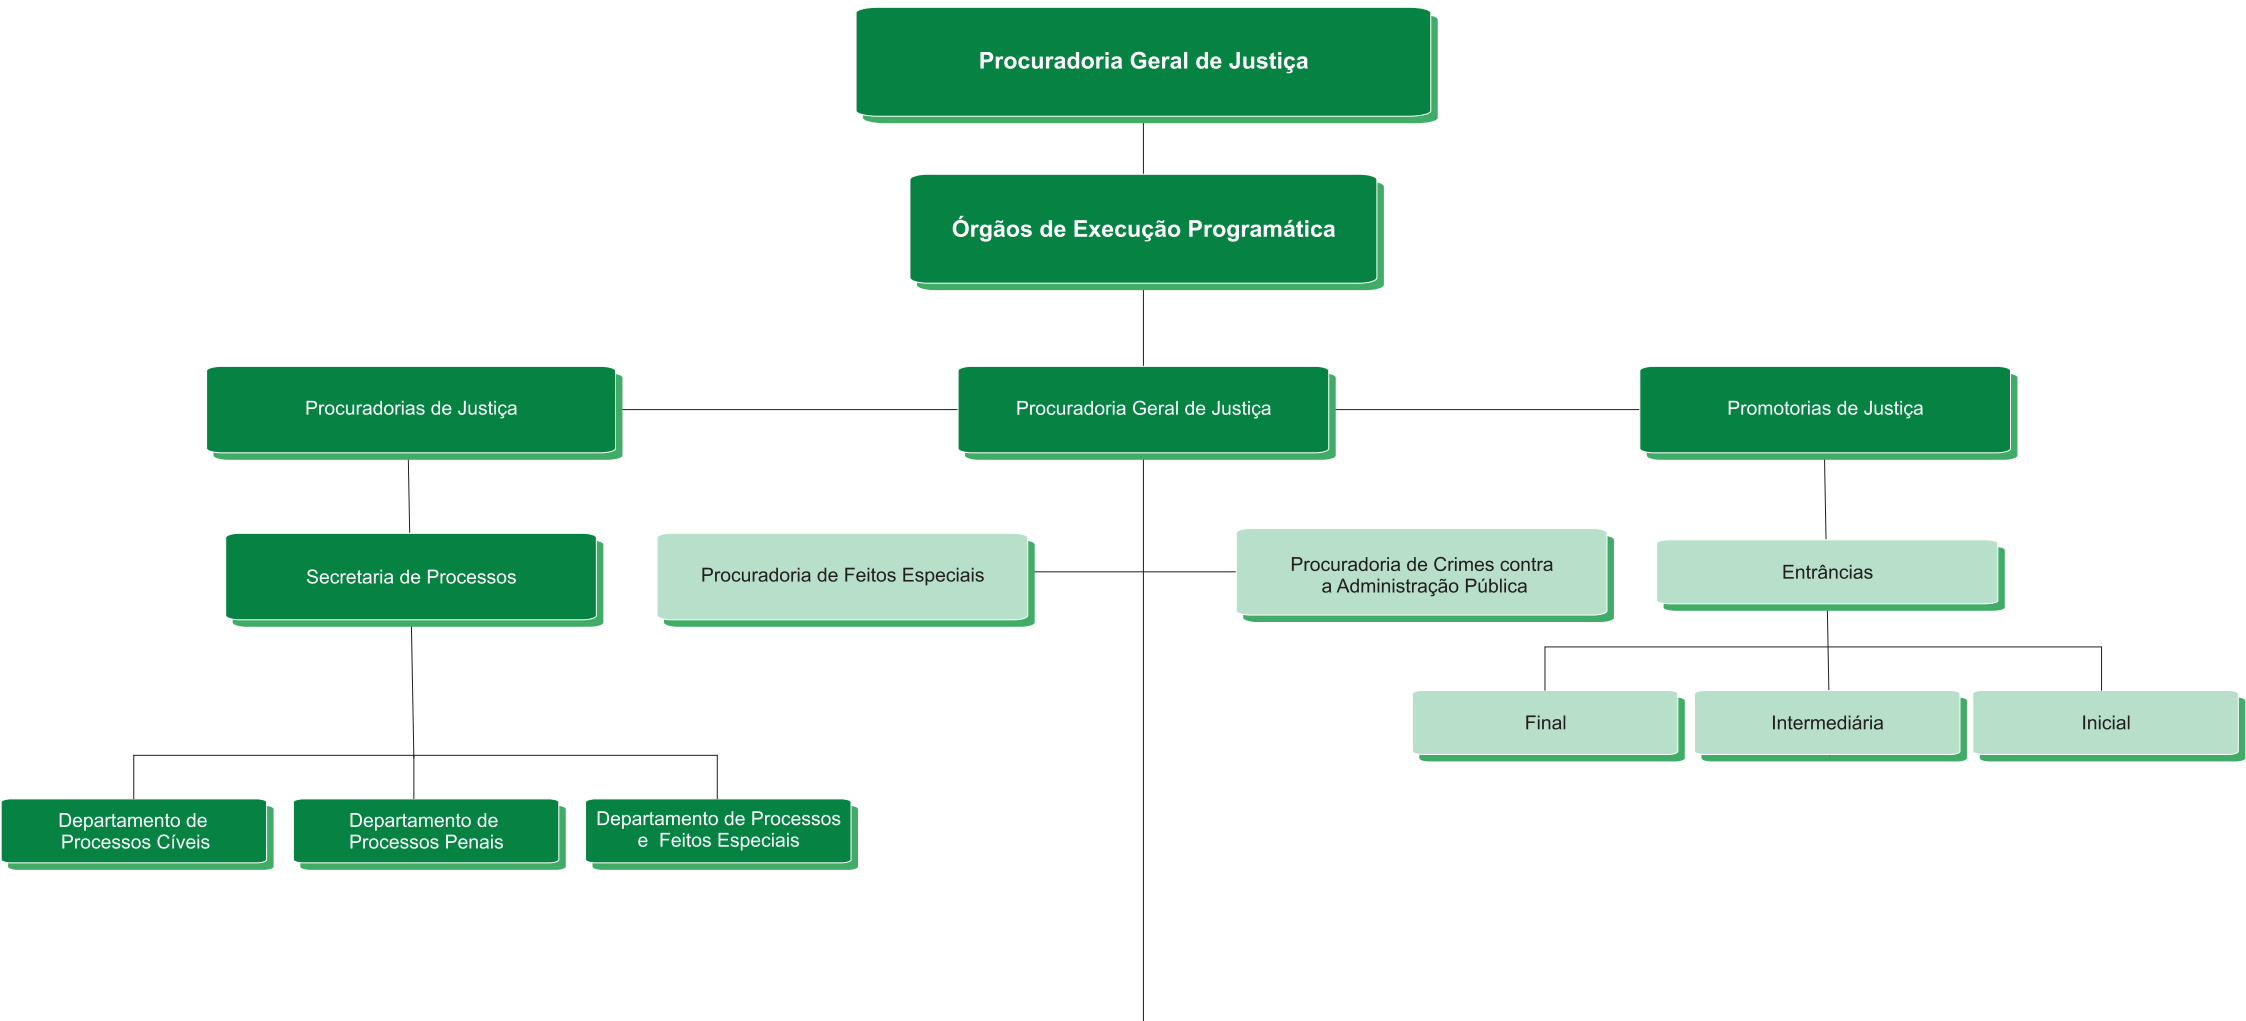

PGJ

Procuradoria Geral de Justiça

ÓRGÃOS

ADMINISTRAÇÃO SUPERIOR

ASSESSORAMENTO

EXECUÇÃO PROGRAMÁTICA

EXECUÇÃO INSTRUMENTAL

ADMINISTRAÇÃO DESCONCENTRADA

ORGANOGRAMA
PROCURADORIA GERAL DE JUSTIÇA DO ESTADO DO CEARÁ
 Lei nº 14.747 - 06/2010

ORGANOGRAMA
Lei nº 14.747 - 06/2010

ORGANOGRAMA
Lei nº 14.747 - 06/2010

Procuradoria Geral de Justiça

Unidades Regionais