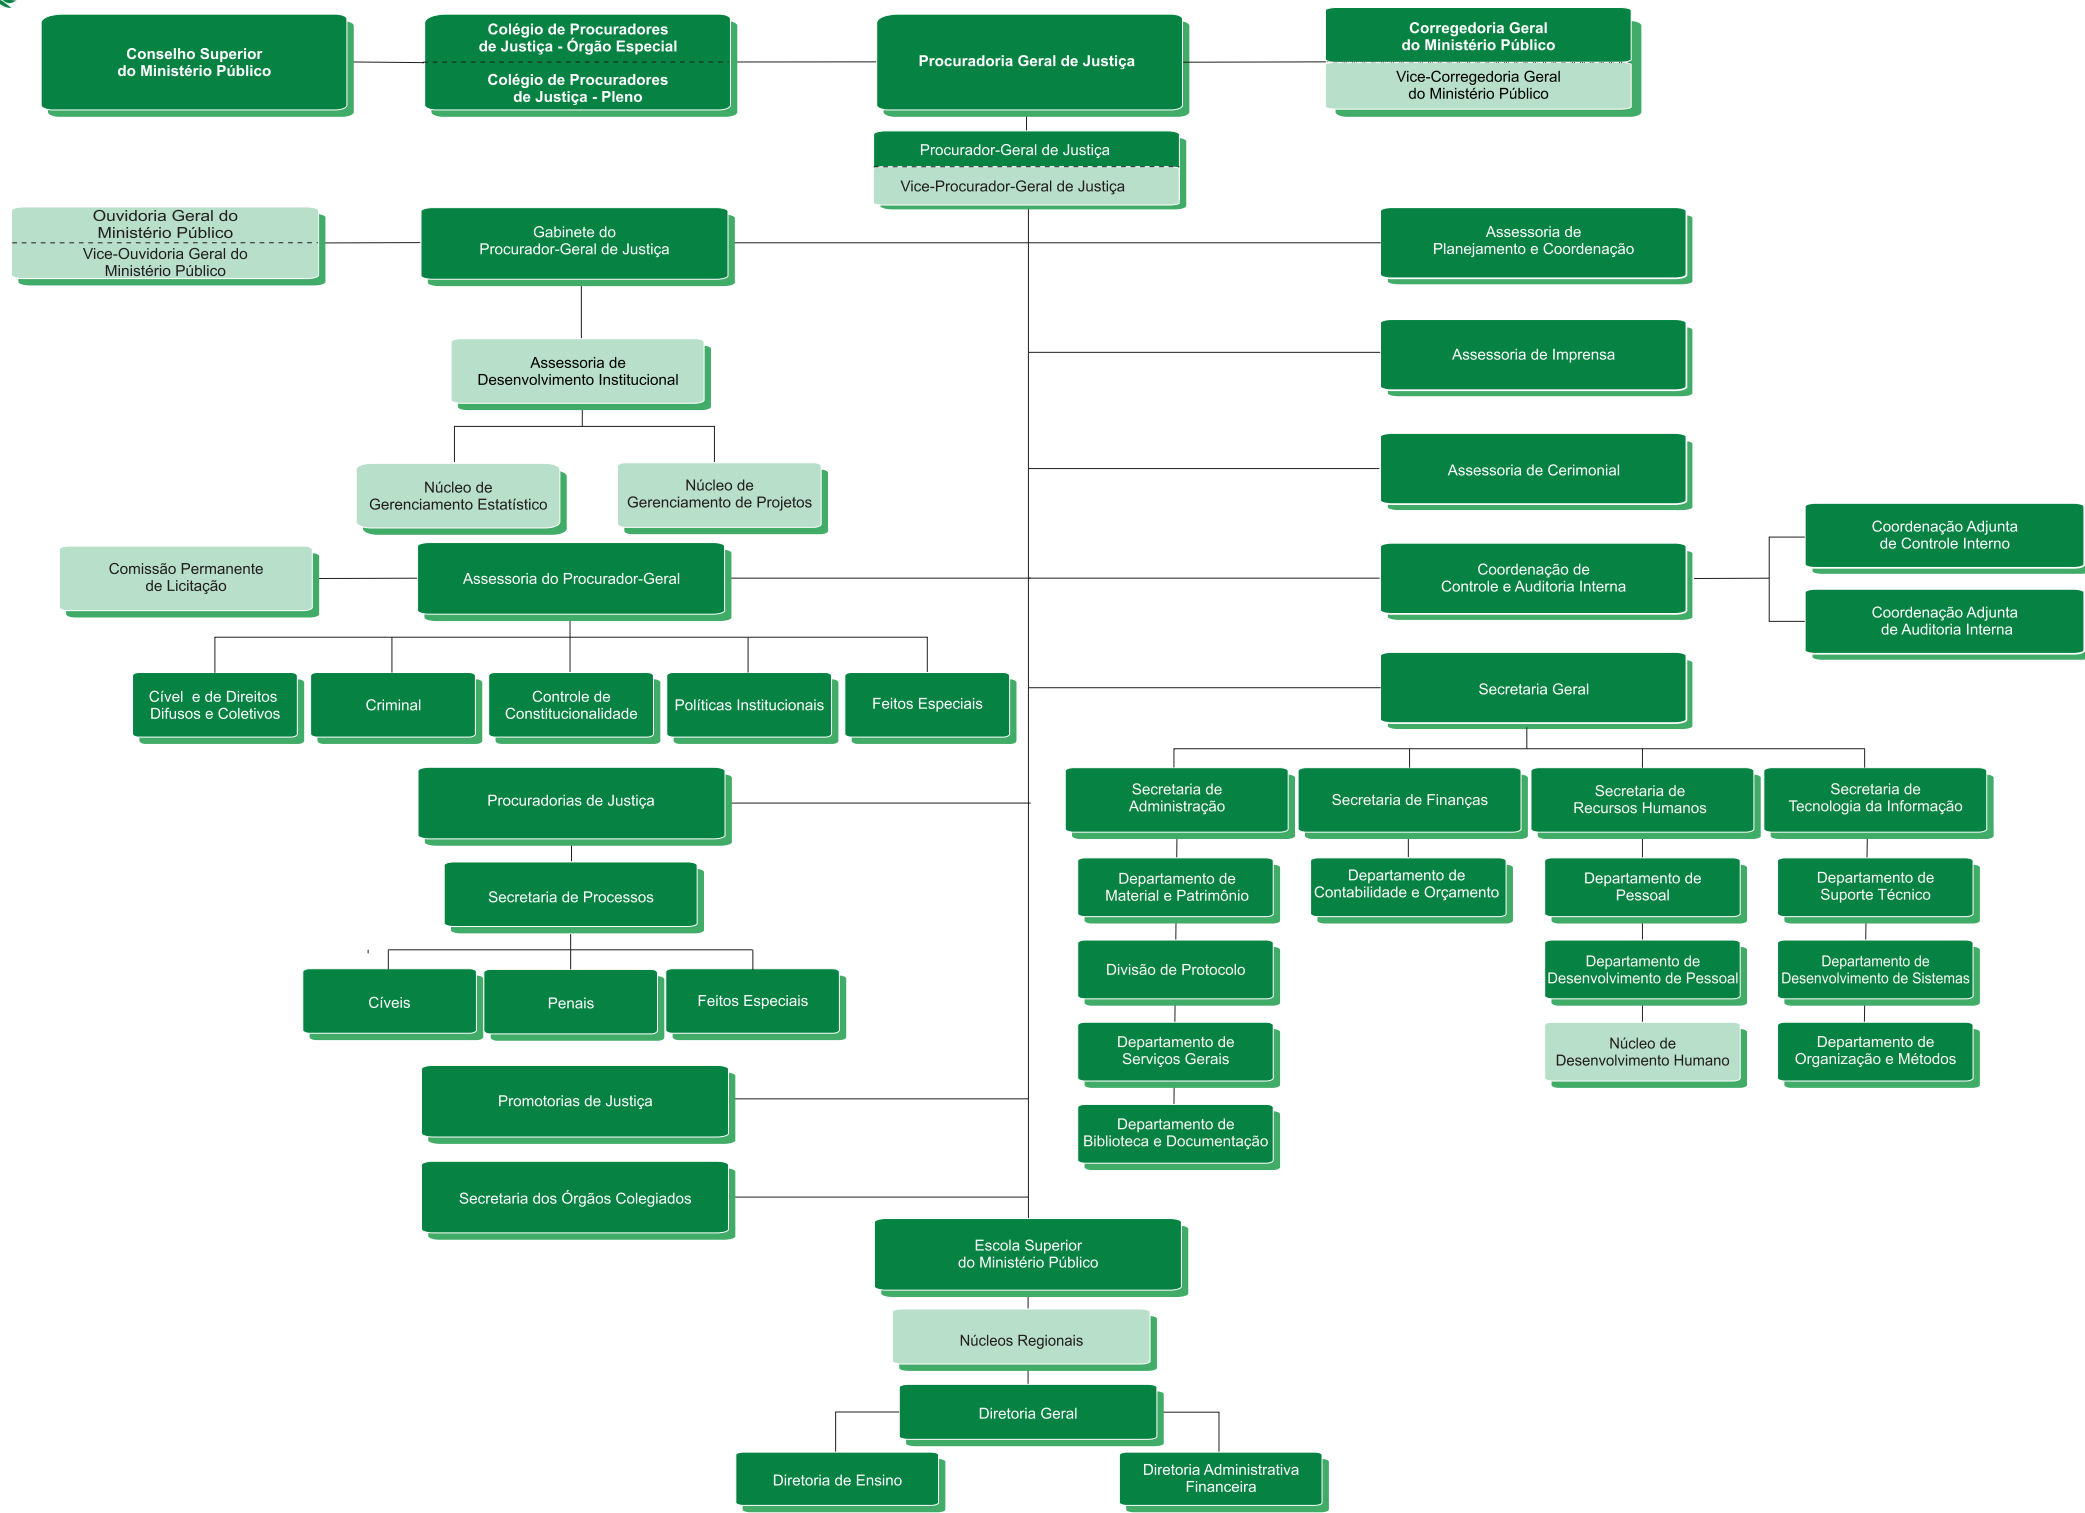

PGJ

Procuradoria Geral de Justiça

ÓRGÃOS

ADMINISTRAÇÃO SUPERIOR

ASSESSORAMENTO

EXECUÇÃO PROGRAMÁTICA

EXECUÇÃO INSTRUMENTAL

ADMINISTRAÇÃO DESCONCENTRADA

ORGANOGRAMA
PROCURADORIA GERAL DE JUSTIÇA DO ESTADO DO CEARÁ
 Lei nº 14.747 - 06/2010

ORGANOGRAMA
Lei nº 14.747 - 06/2010

ORGANOGRAMA
Lei nº 14.747 - 06/2010

Procuradoria Geral de Justiça

Unidades Regionais

4º Núcleo Regional - Russas

Alto Santo	Aracati
Beberibe	Cascavel
Fortim	Ibicuitinga
Icapui	Iracema
Jaguaretama	Jaguaribe
Limoeiro do Norte	Morada Nova
Pereiro	Quixeré
Russas	Tabuleiro do Norte

5º Núcleo Regional - Maracanaú

7º Núcleo Regional - Sobral

Acaraú	Amontada
Barroquinha	Bela Cruz
Cruz	Camocim
Cariré	Chaval
Coreaú	Forquilha
Granja	Groaíras
Irauçuba	Itarema
Jijoca de Jericoacoara	Sobral
Marco	Massapê
Meruoca	Morrinhos
Santana do Acaraú	Uruoca