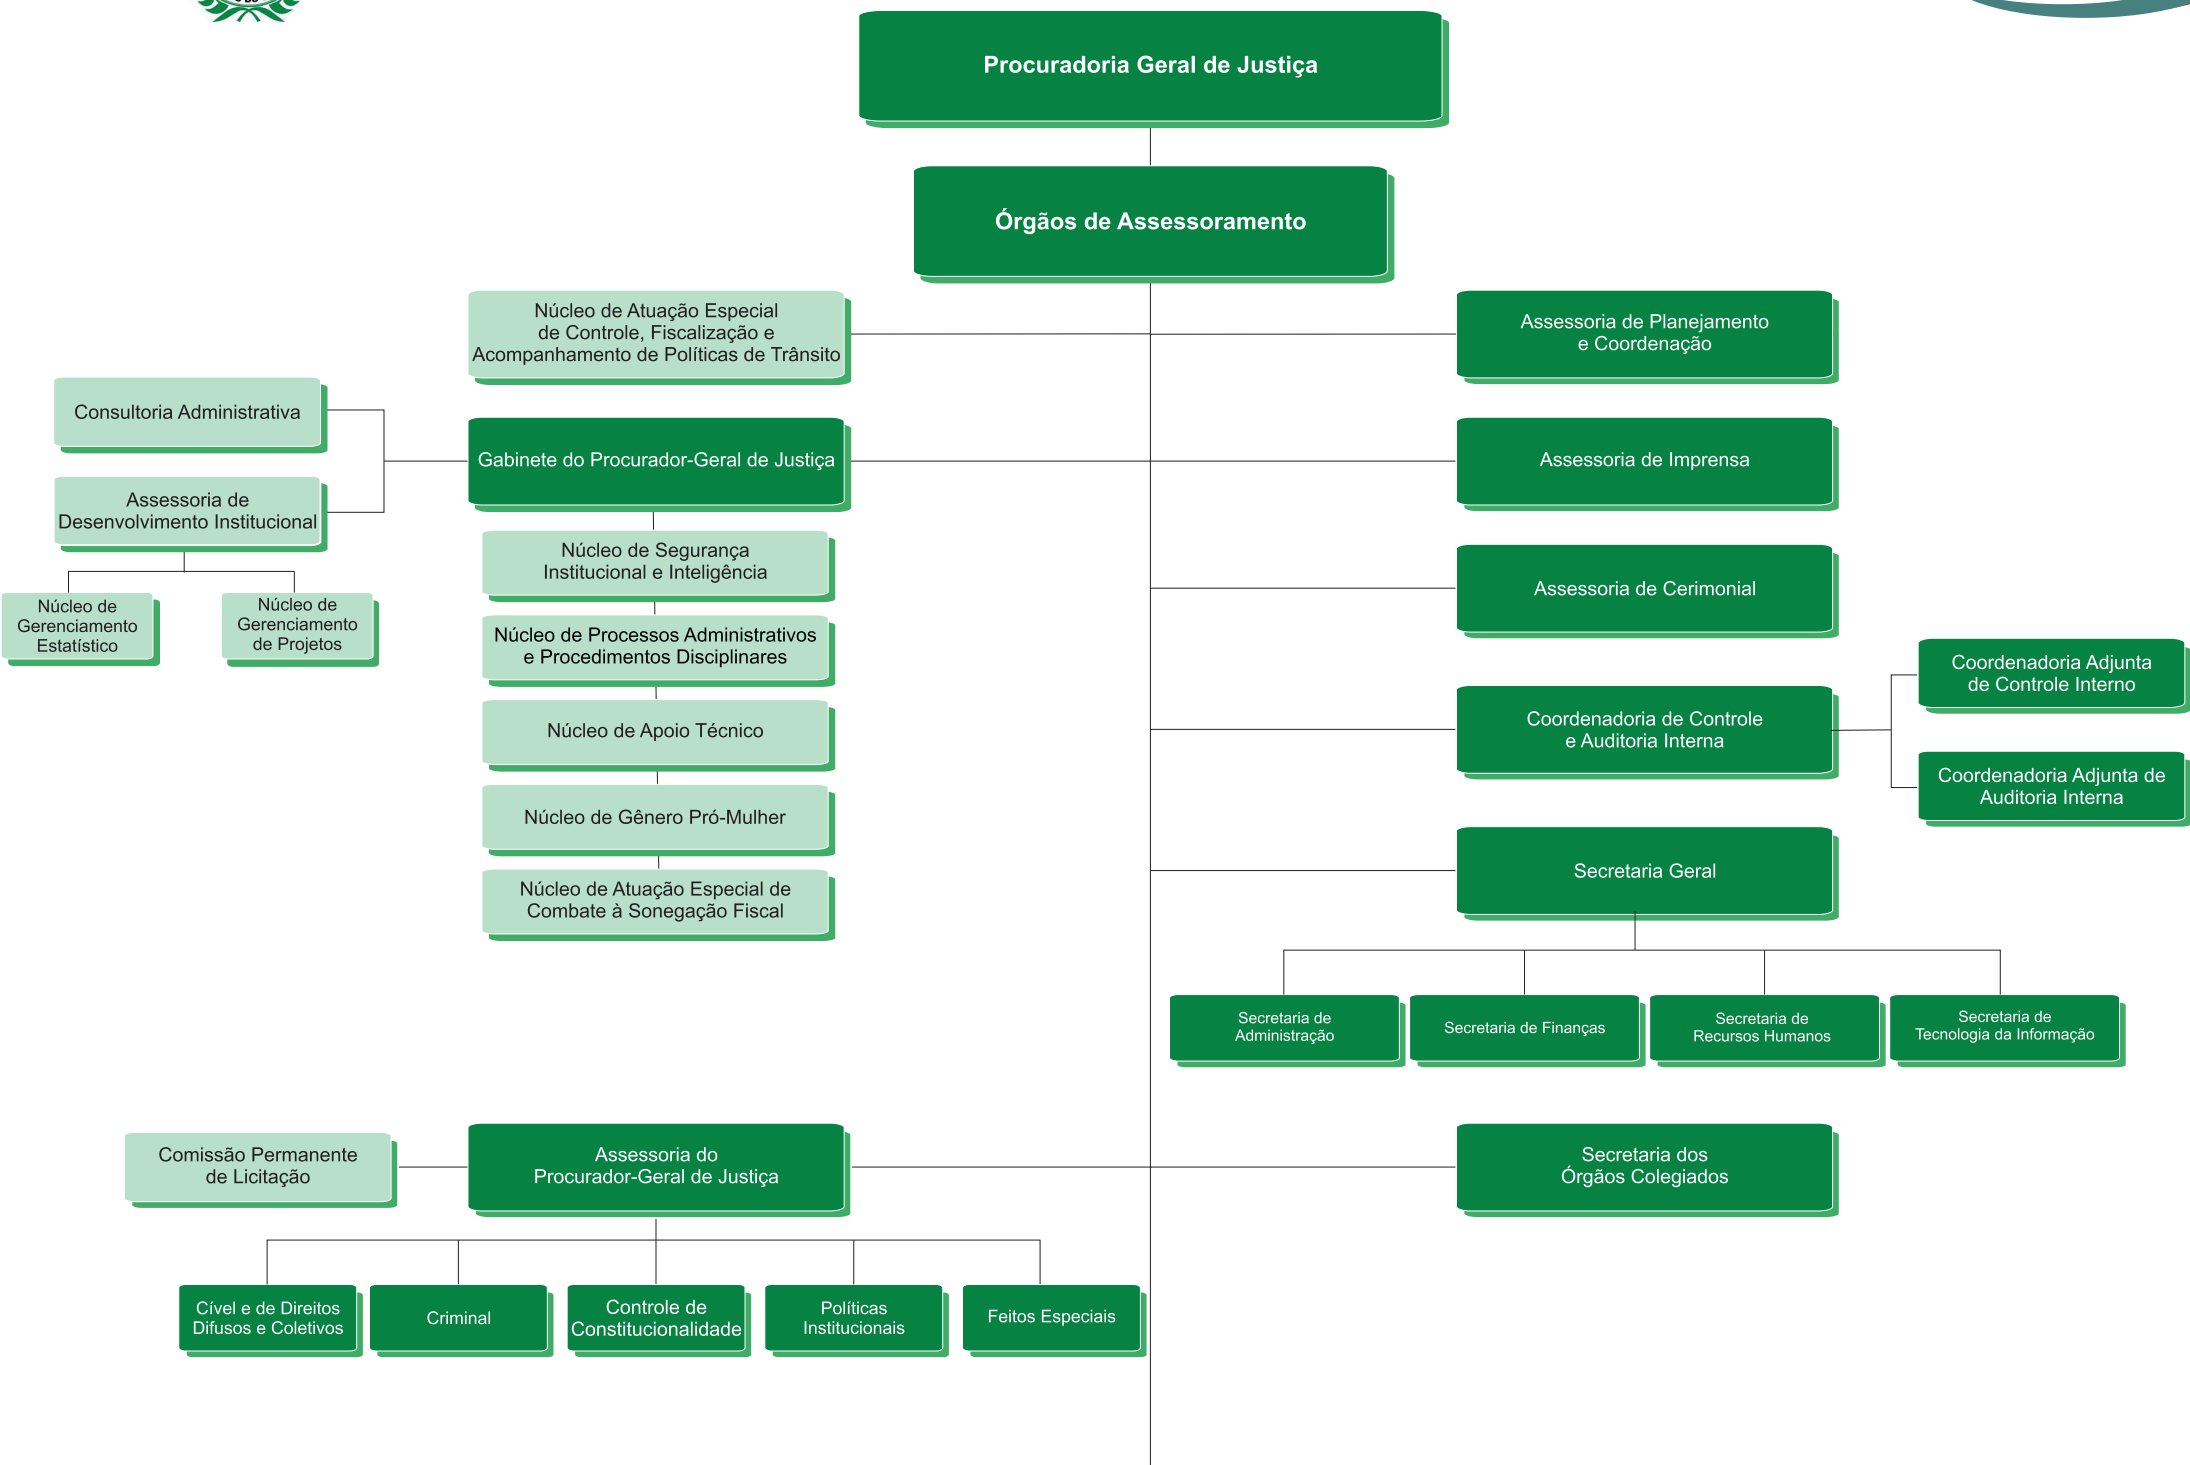

PGJ

Procuradoria Geral de Justiça

ÓRGÃOS

ADMINISTRAÇÃO SUPERIOR

ASSESSORAMENTO

EXECUÇÃO PROGRAMÁTICA

EXECUÇÃO INSTRUMENTAL

ADMINISTRAÇÃO DESCONCENTRADA

ORGANOGRAMA
PROCURADORIA GERAL DE JUSTIÇA DO ESTADO DO CEARÁ
 Lei nº 14.747 - 06/2010

ORGANOGRAMA
Lei nº 14.747 - 06/2010

ORGANOGRAMA
Lei nº 14.747 - 06/2010

Procuradoria Geral de Justiça

Unidades Regionais