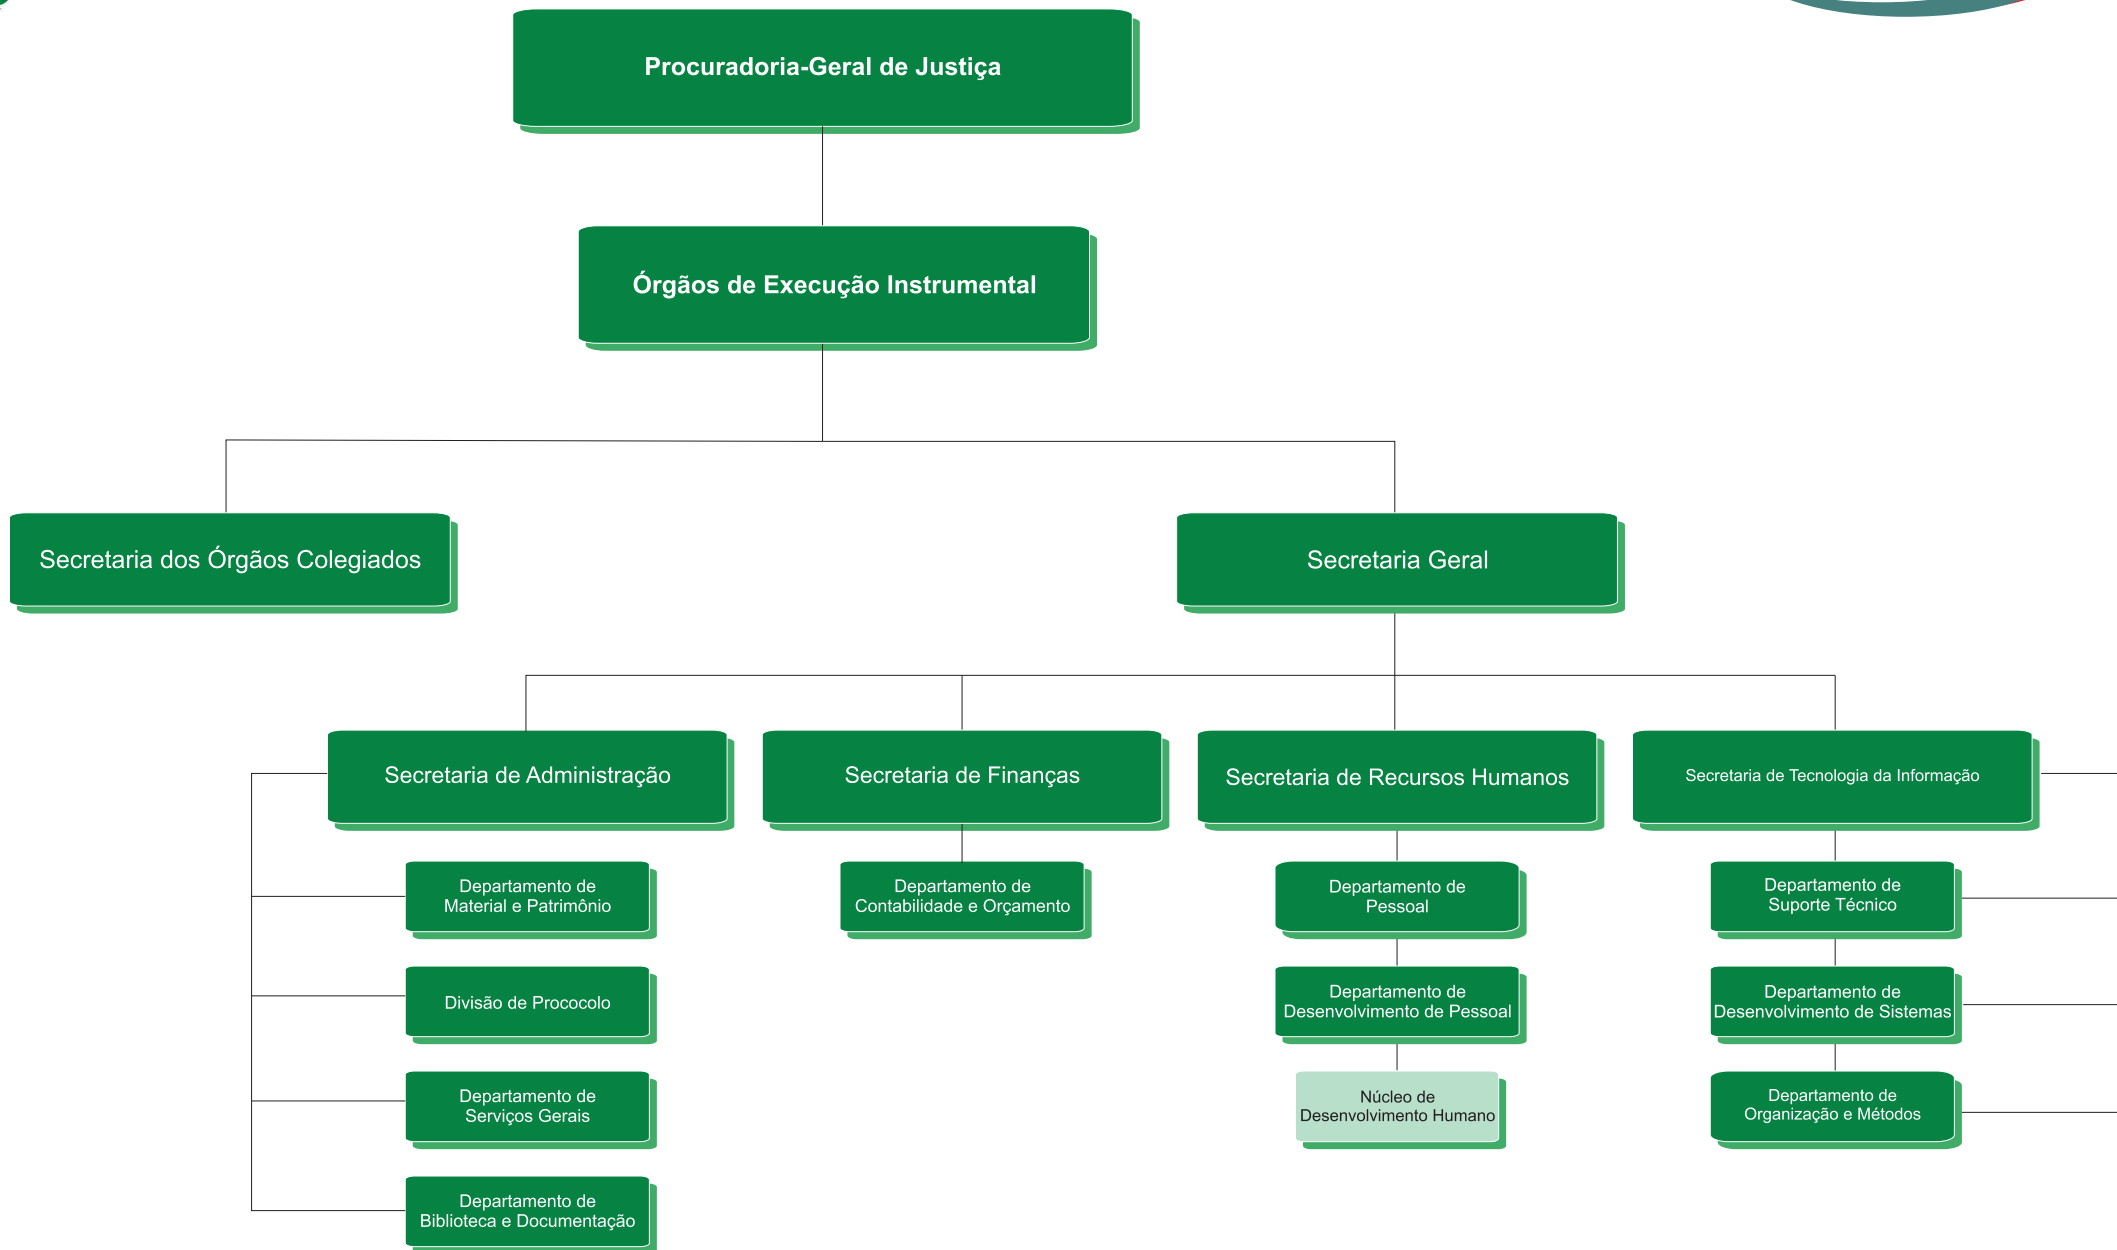

PGJ

Procuradoria Geral de Justiça

ÓRGÃOS

ADMINISTRAÇÃO SUPERIOR

ASSESSORAMENTO

EXECUÇÃO PROGRAMÁTICA

EXECUÇÃO INSTRUMENTAL

ADMINISTRAÇÃO DESCONCENTRADA

ORGANOGRAMA
PROCURADORIA GERAL DE JUSTIÇA DO ESTADO DO CEARÁ
 Lei nº 14.747 - 06/2010

ORGANOGRAMA
Lei nº 14.747 - 06/2010

ORGANOGRAMA
Lei nº 14.747 - 06/2010

Procuradoria Geral de Justiça

Unidades Regionais

Secretaria Geral

1ª Coordenadoria Regional - Juazeiro do Norte

Juazeiro do Norte	Crato
Santana do Cariri	Assaré
Campos Sales	Araripe
Barbalha	Caririçu
Farias Brito	Missão Velha
Jardim	Milagres
Brejo Santo	Jati
Porteiras	Mauriti
Barro	Ipaumirim
Aurora	Nova Olinda
Antonina do Norte	

2ª Coordenadoria Regional - Iguatu

Iguatu	Várzea Alegre
Saboeiro	Carius
Jucás	Icó
Cedro	Acopiara
Quixelô	Orós
Catarina	Aiuaba
Parambu	Lavras
Baixio	

3ª Coordenadoria Regional - Quixadá

Quixadá	Mombaça
Solonópole	Pedra Branca
Senador Pompeu	Quixeramobim
Canindé	Aracoiaba
Capistrano	Itapiúna
Baturité	Itatira
Mulungu	Pacoti
Aratuba	Piquet Carneiro